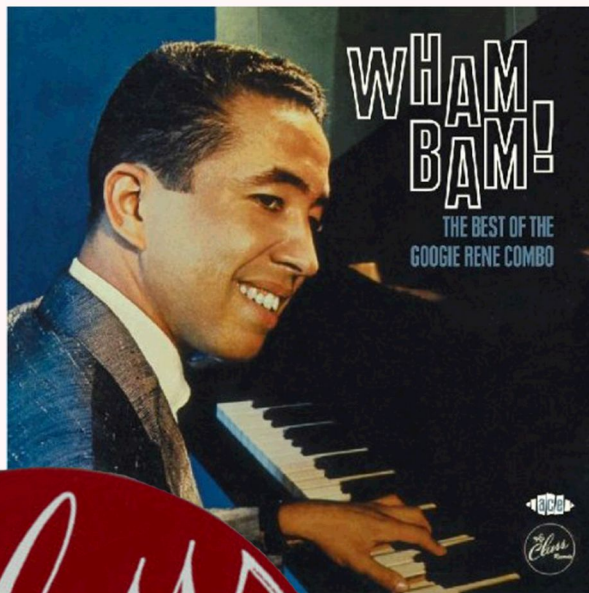

# GOOGIE WHAM BAM RENE

Christian Bühlmann

7 Avril 2018

Leon René

Ace CD 987

Trois pressages différents de 1966

78 et 45 tours, 1956

Rock A Boogie publié sur le single Class 212, 1957

Single Class 208 de 1957

Et sur le LP Class 5001

Faces A et B Class 221 de 1958